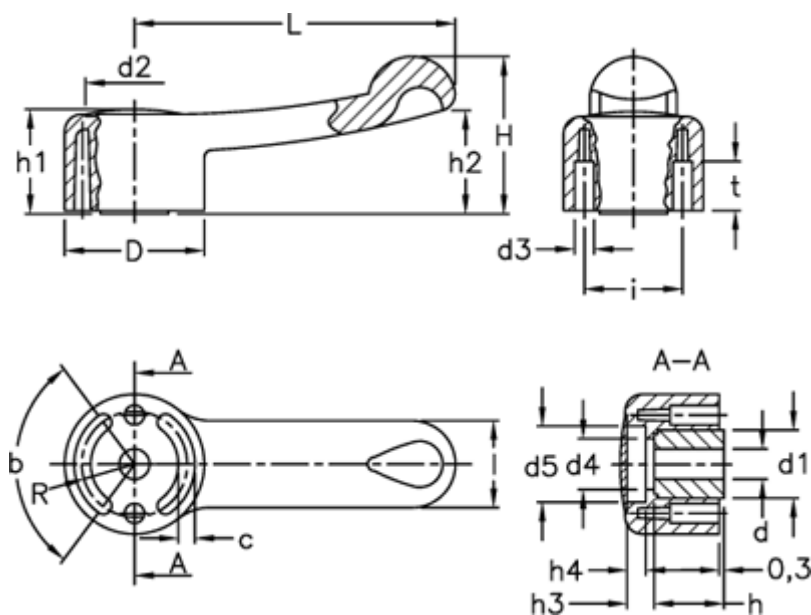

Varenummer: 23052121210  
 Beskrivelse: E+G Spændearm  
 ELC.67-A6-C0 uden kappe

## Mål

b (grader) = 125 +/-1	d H7 = 6	l = 20
c = 4.3	H = 35	L = 67
D = 32	h = 16.0	R = 12.0
d1 = 15	h1 = 24	t = 9.0
d2 = 22.5	h2 = 24	
d3 = 4	h3 = 5.0	
d4 = 10.0	h4 = 3	
d5 = 16.0	i = 24	